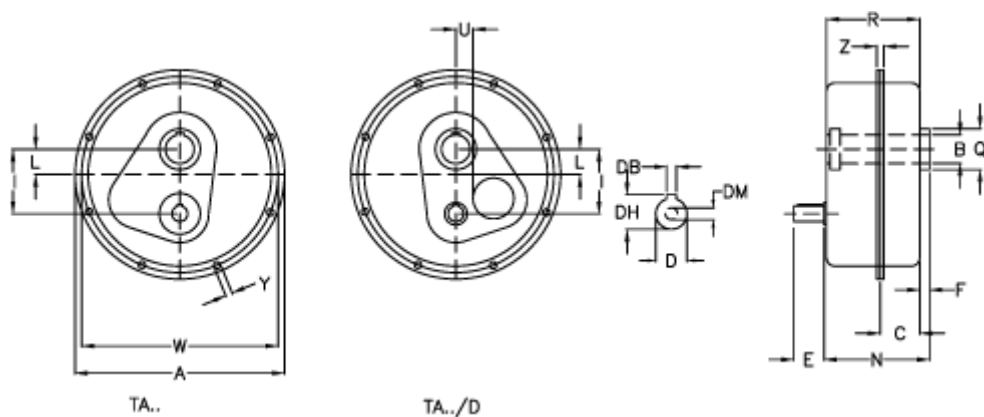

Varenummer: 29480500500
 Beskrivelse: Akselgear TA 50.50 i=5
 ekskl. Smøremiddel

Mål

a	= 434	E = 80	Vægt (kg) = 54
Betegnelse	= TA 50.50	F = 15	W = 410
B G7	= 50	I = 140	Y = 11.0
C	= 66	L = 61	Z = 24.5
DB	= 10	N = 190.0	
DH	= 42.0	Q = 85	
D h6	= 38	R = 182.0	
DM	= M12	U = 46	